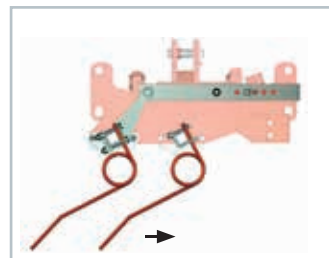

Szerokość robocza 3 metry

Szerokość robocza 6 metrów

Brona może być w każdej chwili zestawiona z wałem GÜTTLER.

Brona samodzielnie

Wał samodzielnie

Bronowanie, siew i wałowanie w jednym przebiegu roboczym

1 Najkrótsza na rynku czterobelkowa broną (z Ripperboard)

Opcjonalny wybór między Ripperboard ...

... a szyną plantującą

2 Szybkie przestawianie intensywności pracy od delikatnej do agresywnej

Proste, centralne przestawianie zębów

Przestawianie całej broną przy ograniczonej ilości czynności.